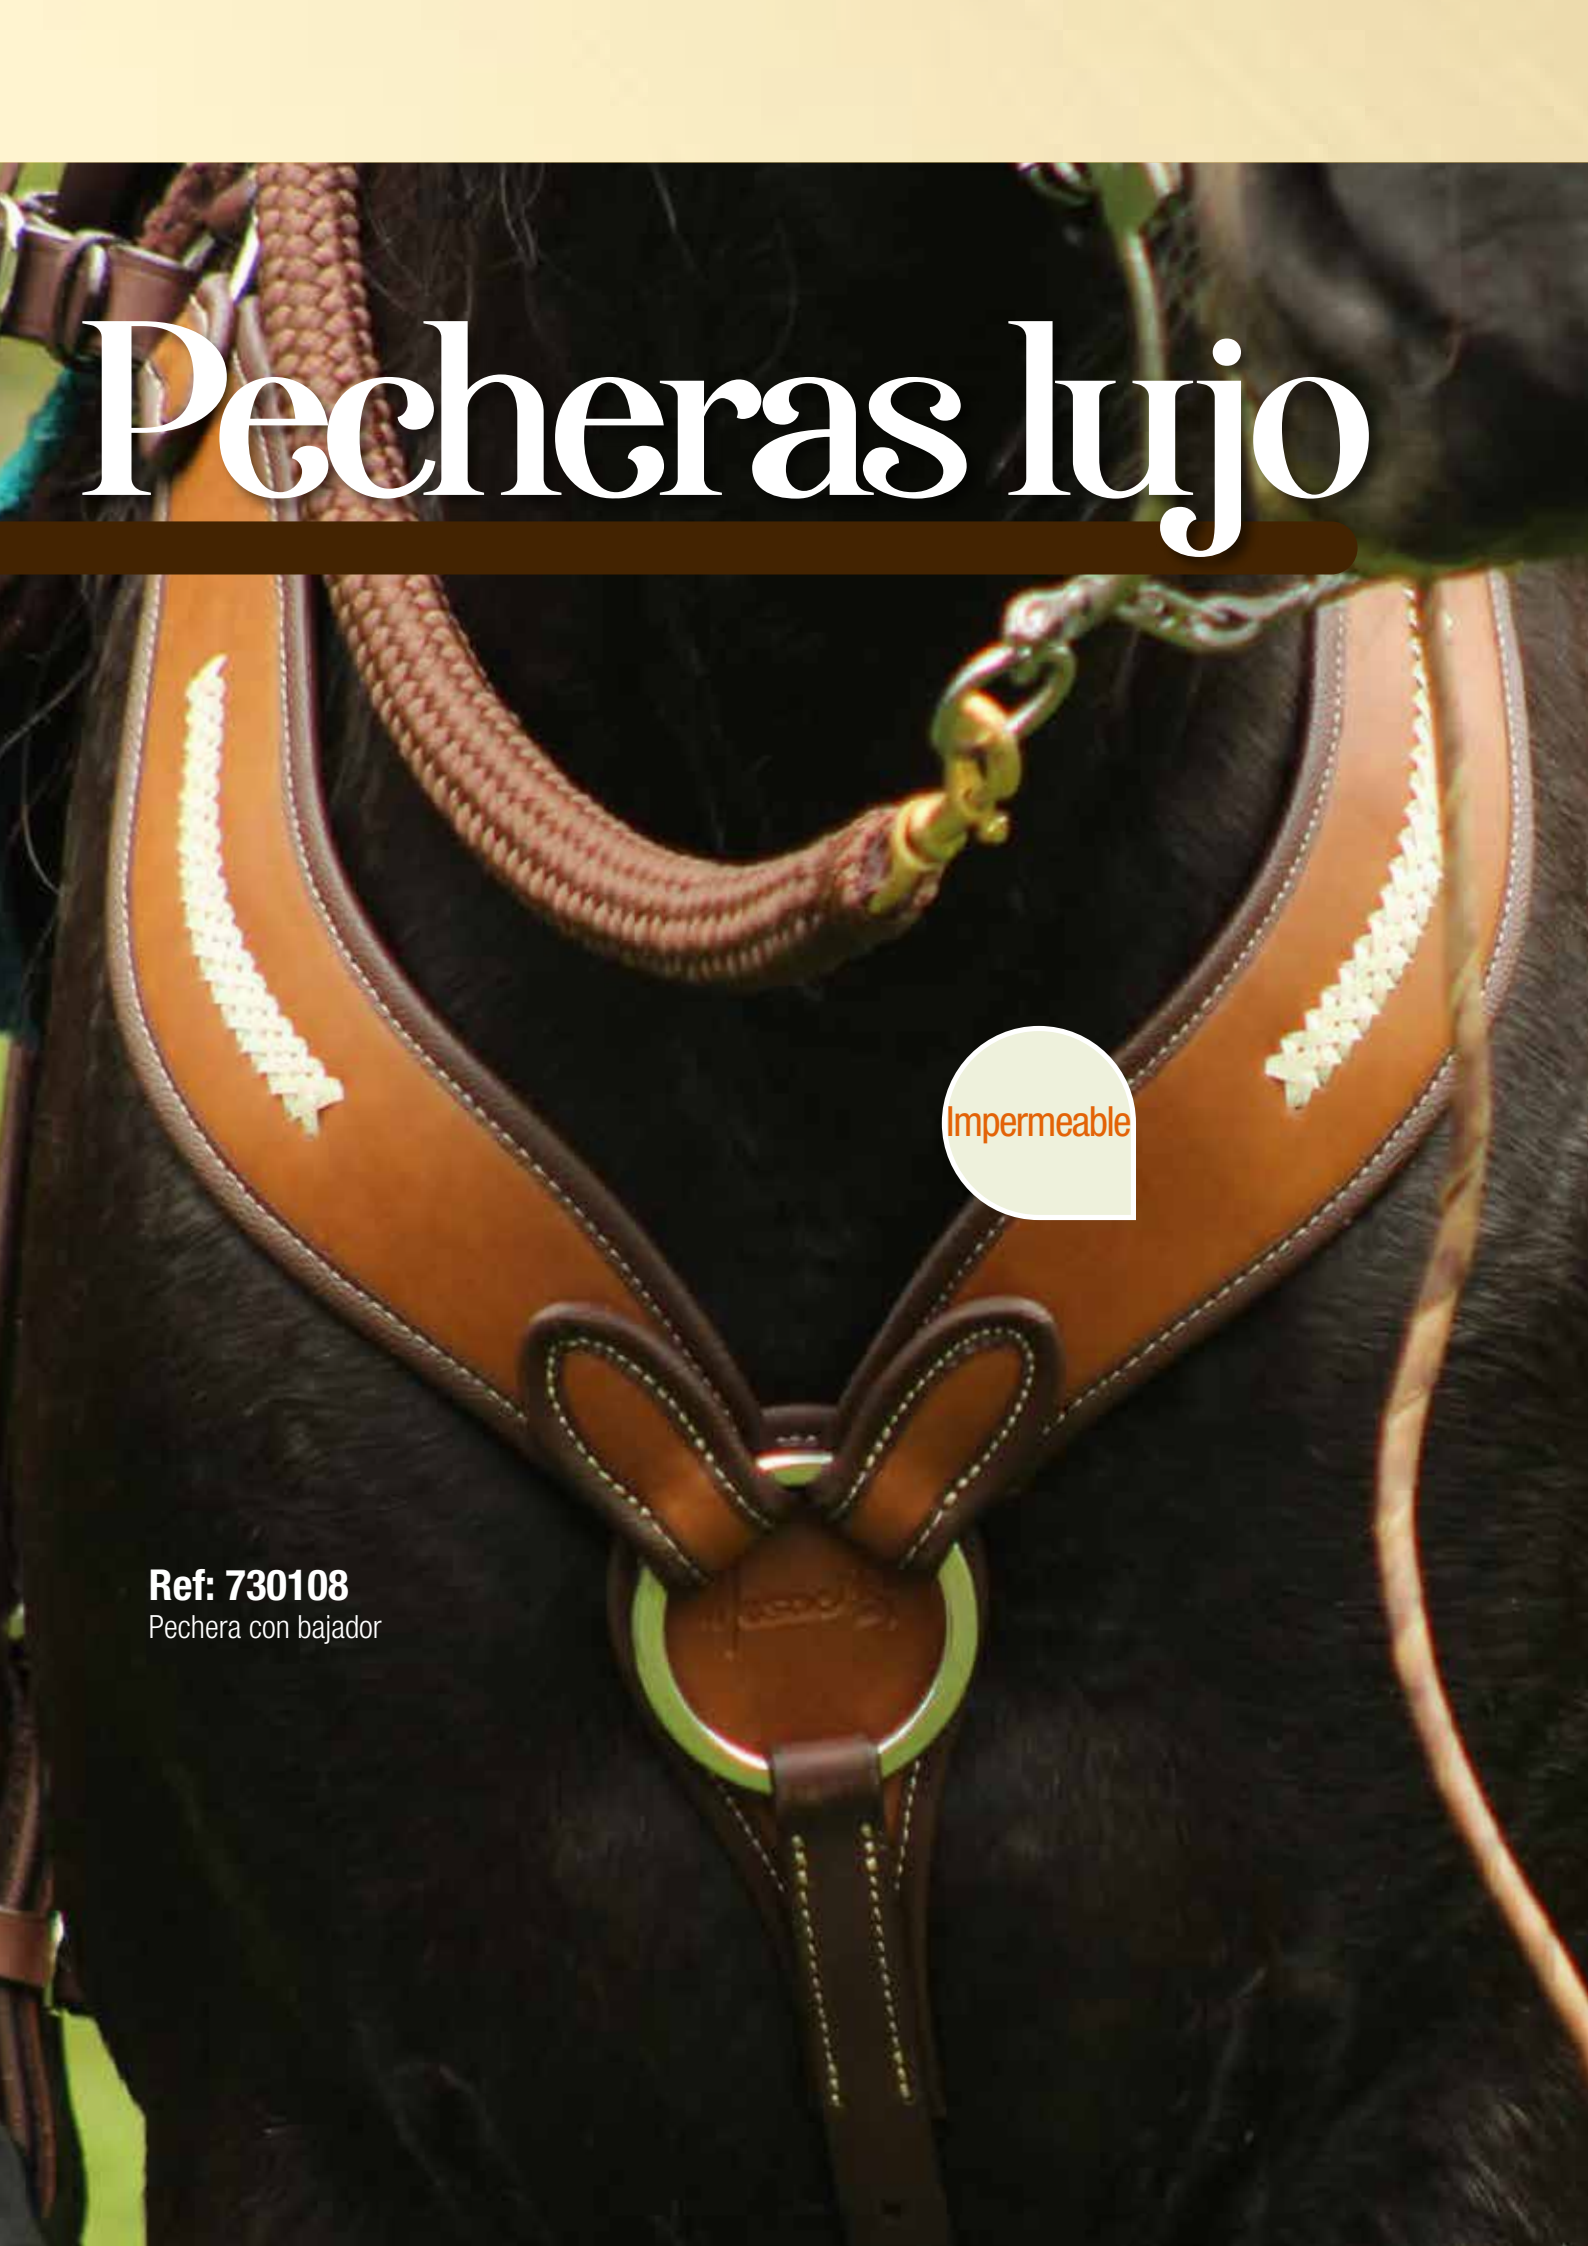

Pecheras lujo

Impermeable

Ref: 730108

Pechera con bajador