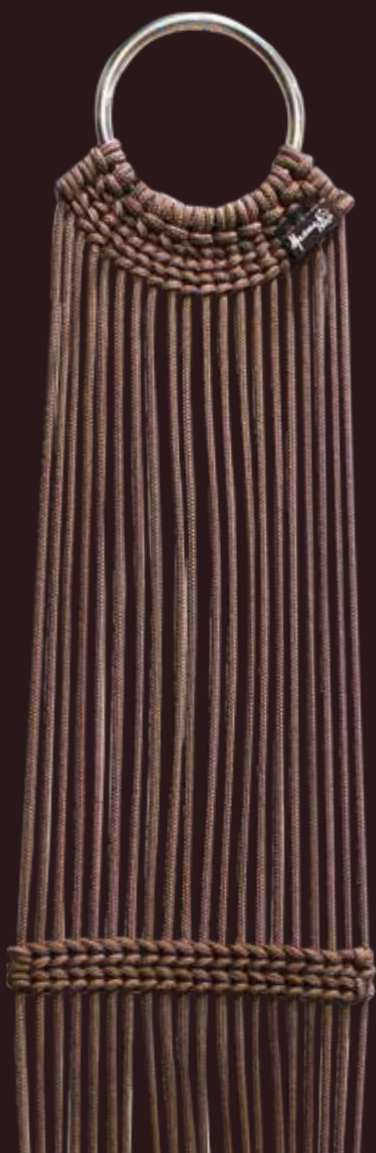

TARABAS
INVERTIDAS

Diseño de taraba invertida con base antideslizante en forma de pirámide. Fabricada en Nylon reforzado con pasador metálico asegurado con tuerca de seguridad

Ref: 730062

La mejor taraba en Nylon del mercado

Taraba invertida en polietileno convencional forrada en cuero. Delgada, liviana durable y resistente.

Ref: 730063

Taraba invertida en polietileno con base en cuero. Diseño versátil e indestructible

Ref: 730066

Taraba de Aluminio forrada en cuero. Es un diseño práctico con brillo en su parte superior.

Ref: 730063

TARABAS
TIPO AMERICANAS

EXCLUSIVA

BASE PLANA AMPLIA

Ref: 216091

TIPO ENDURO

Ref: 216271

BASE SUAVE
CON ESPUMA

Ref: 435530

TARABA DE CAMPANA

Cinchas

Ref: 730207

Cuerdas
en Nylon

Ref: 730203

Neopreno
Clínico