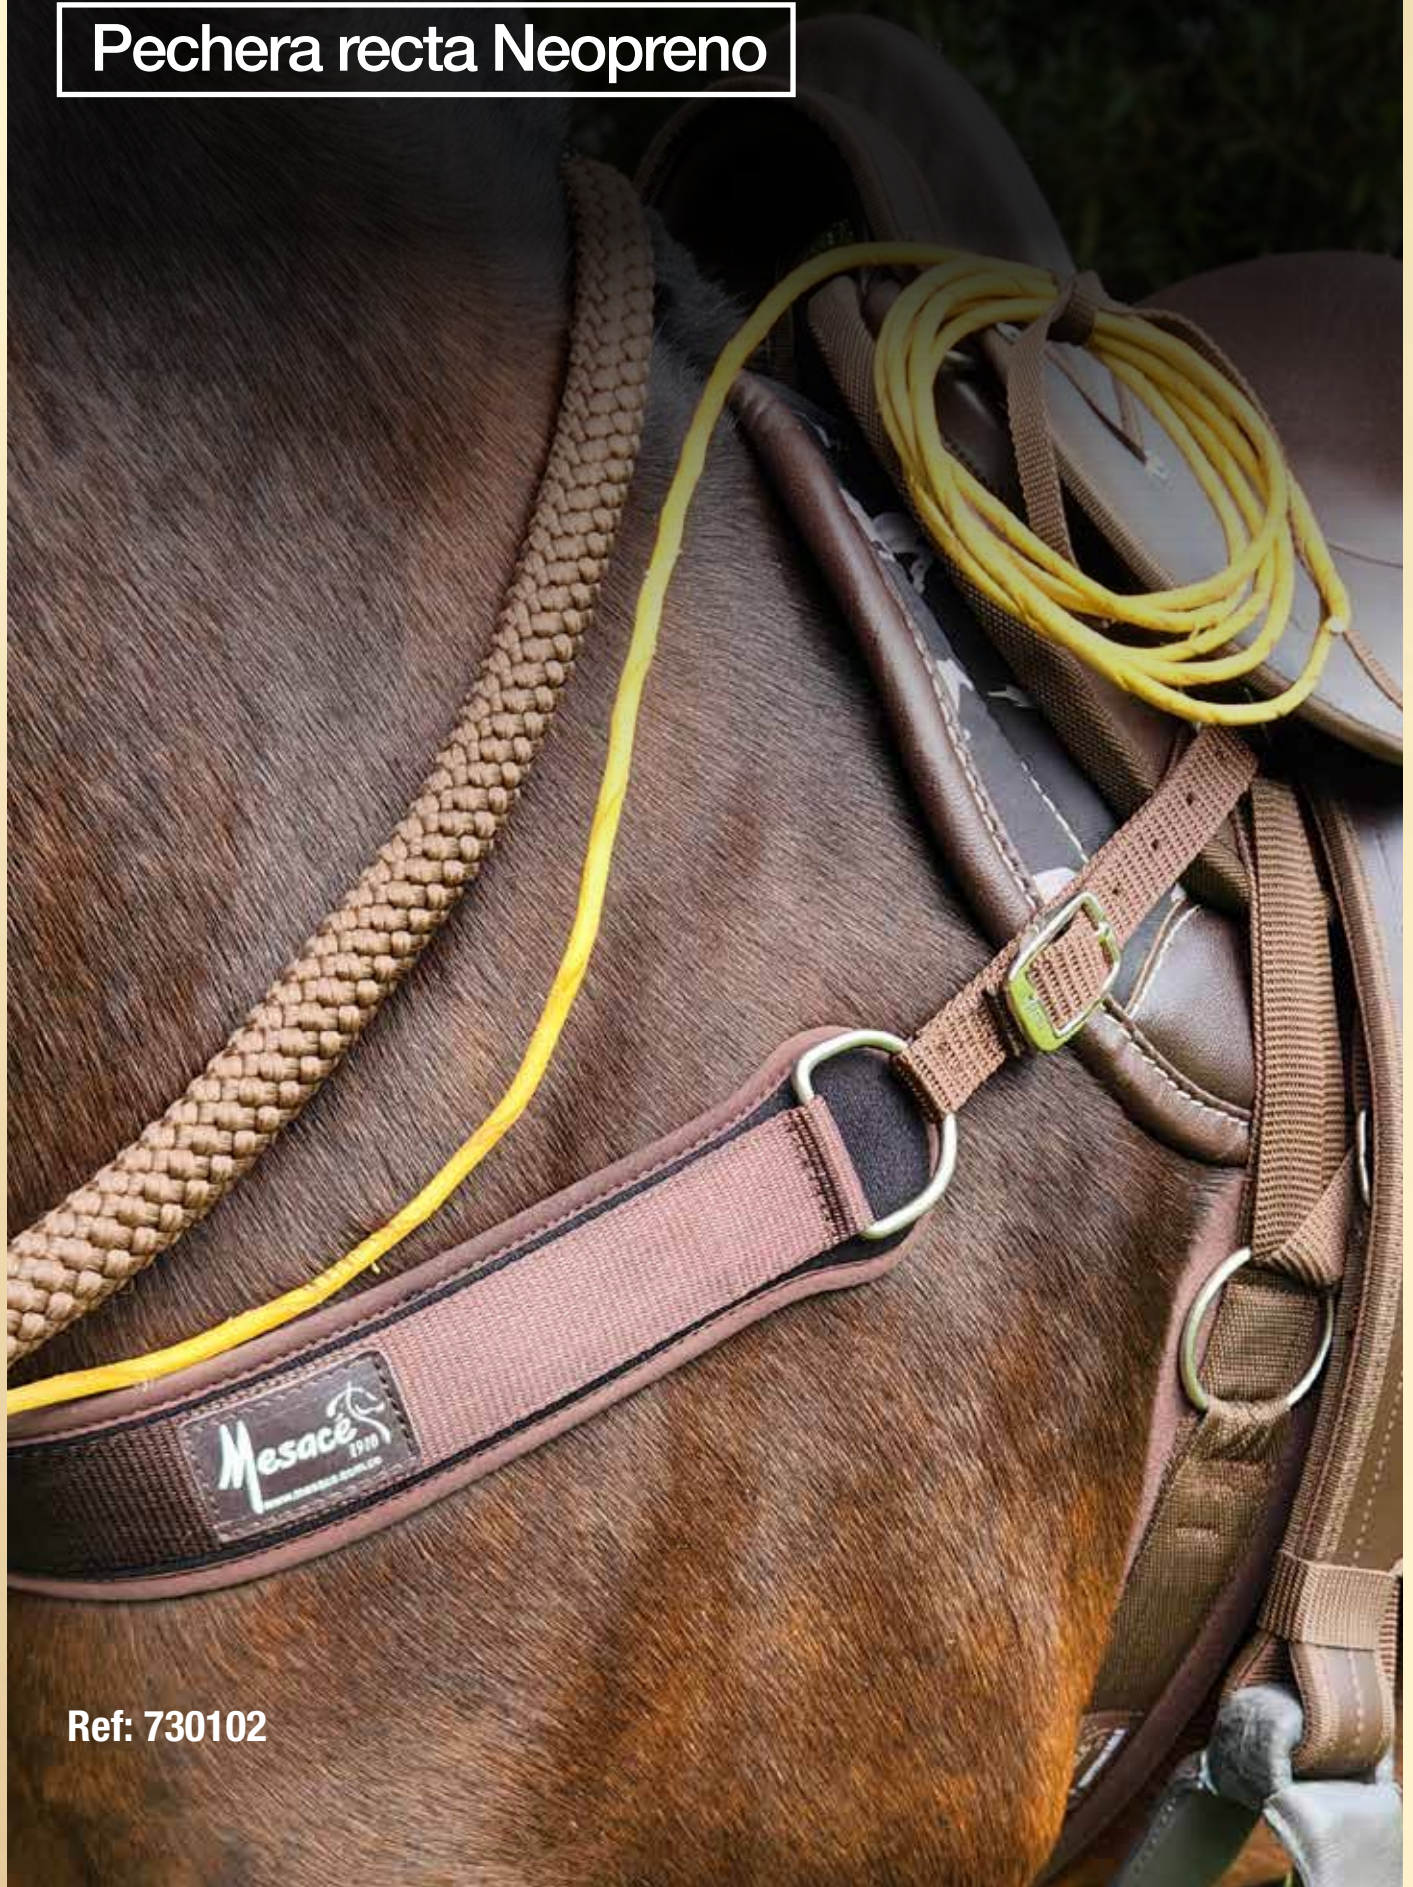

Pechera recta Neopreno

Ref: 730102