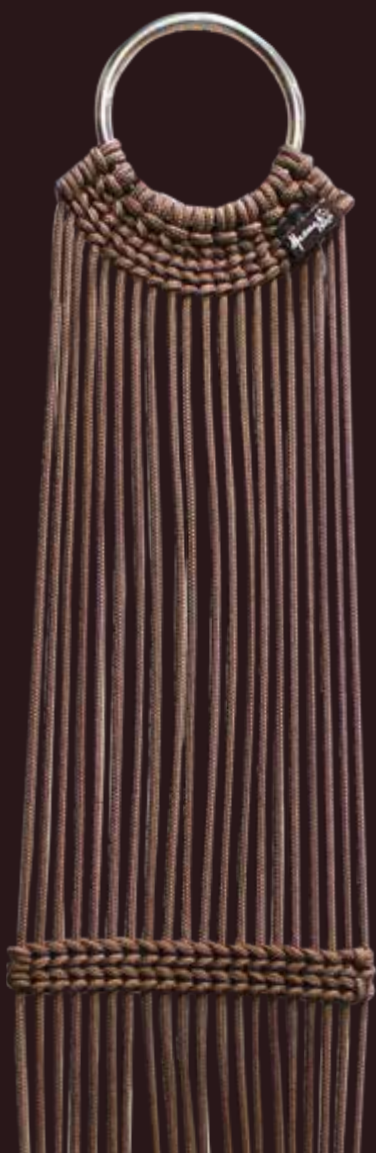

Cinchas

Ref: 730207

Cuerdas
en Nylon

Ref: 730203