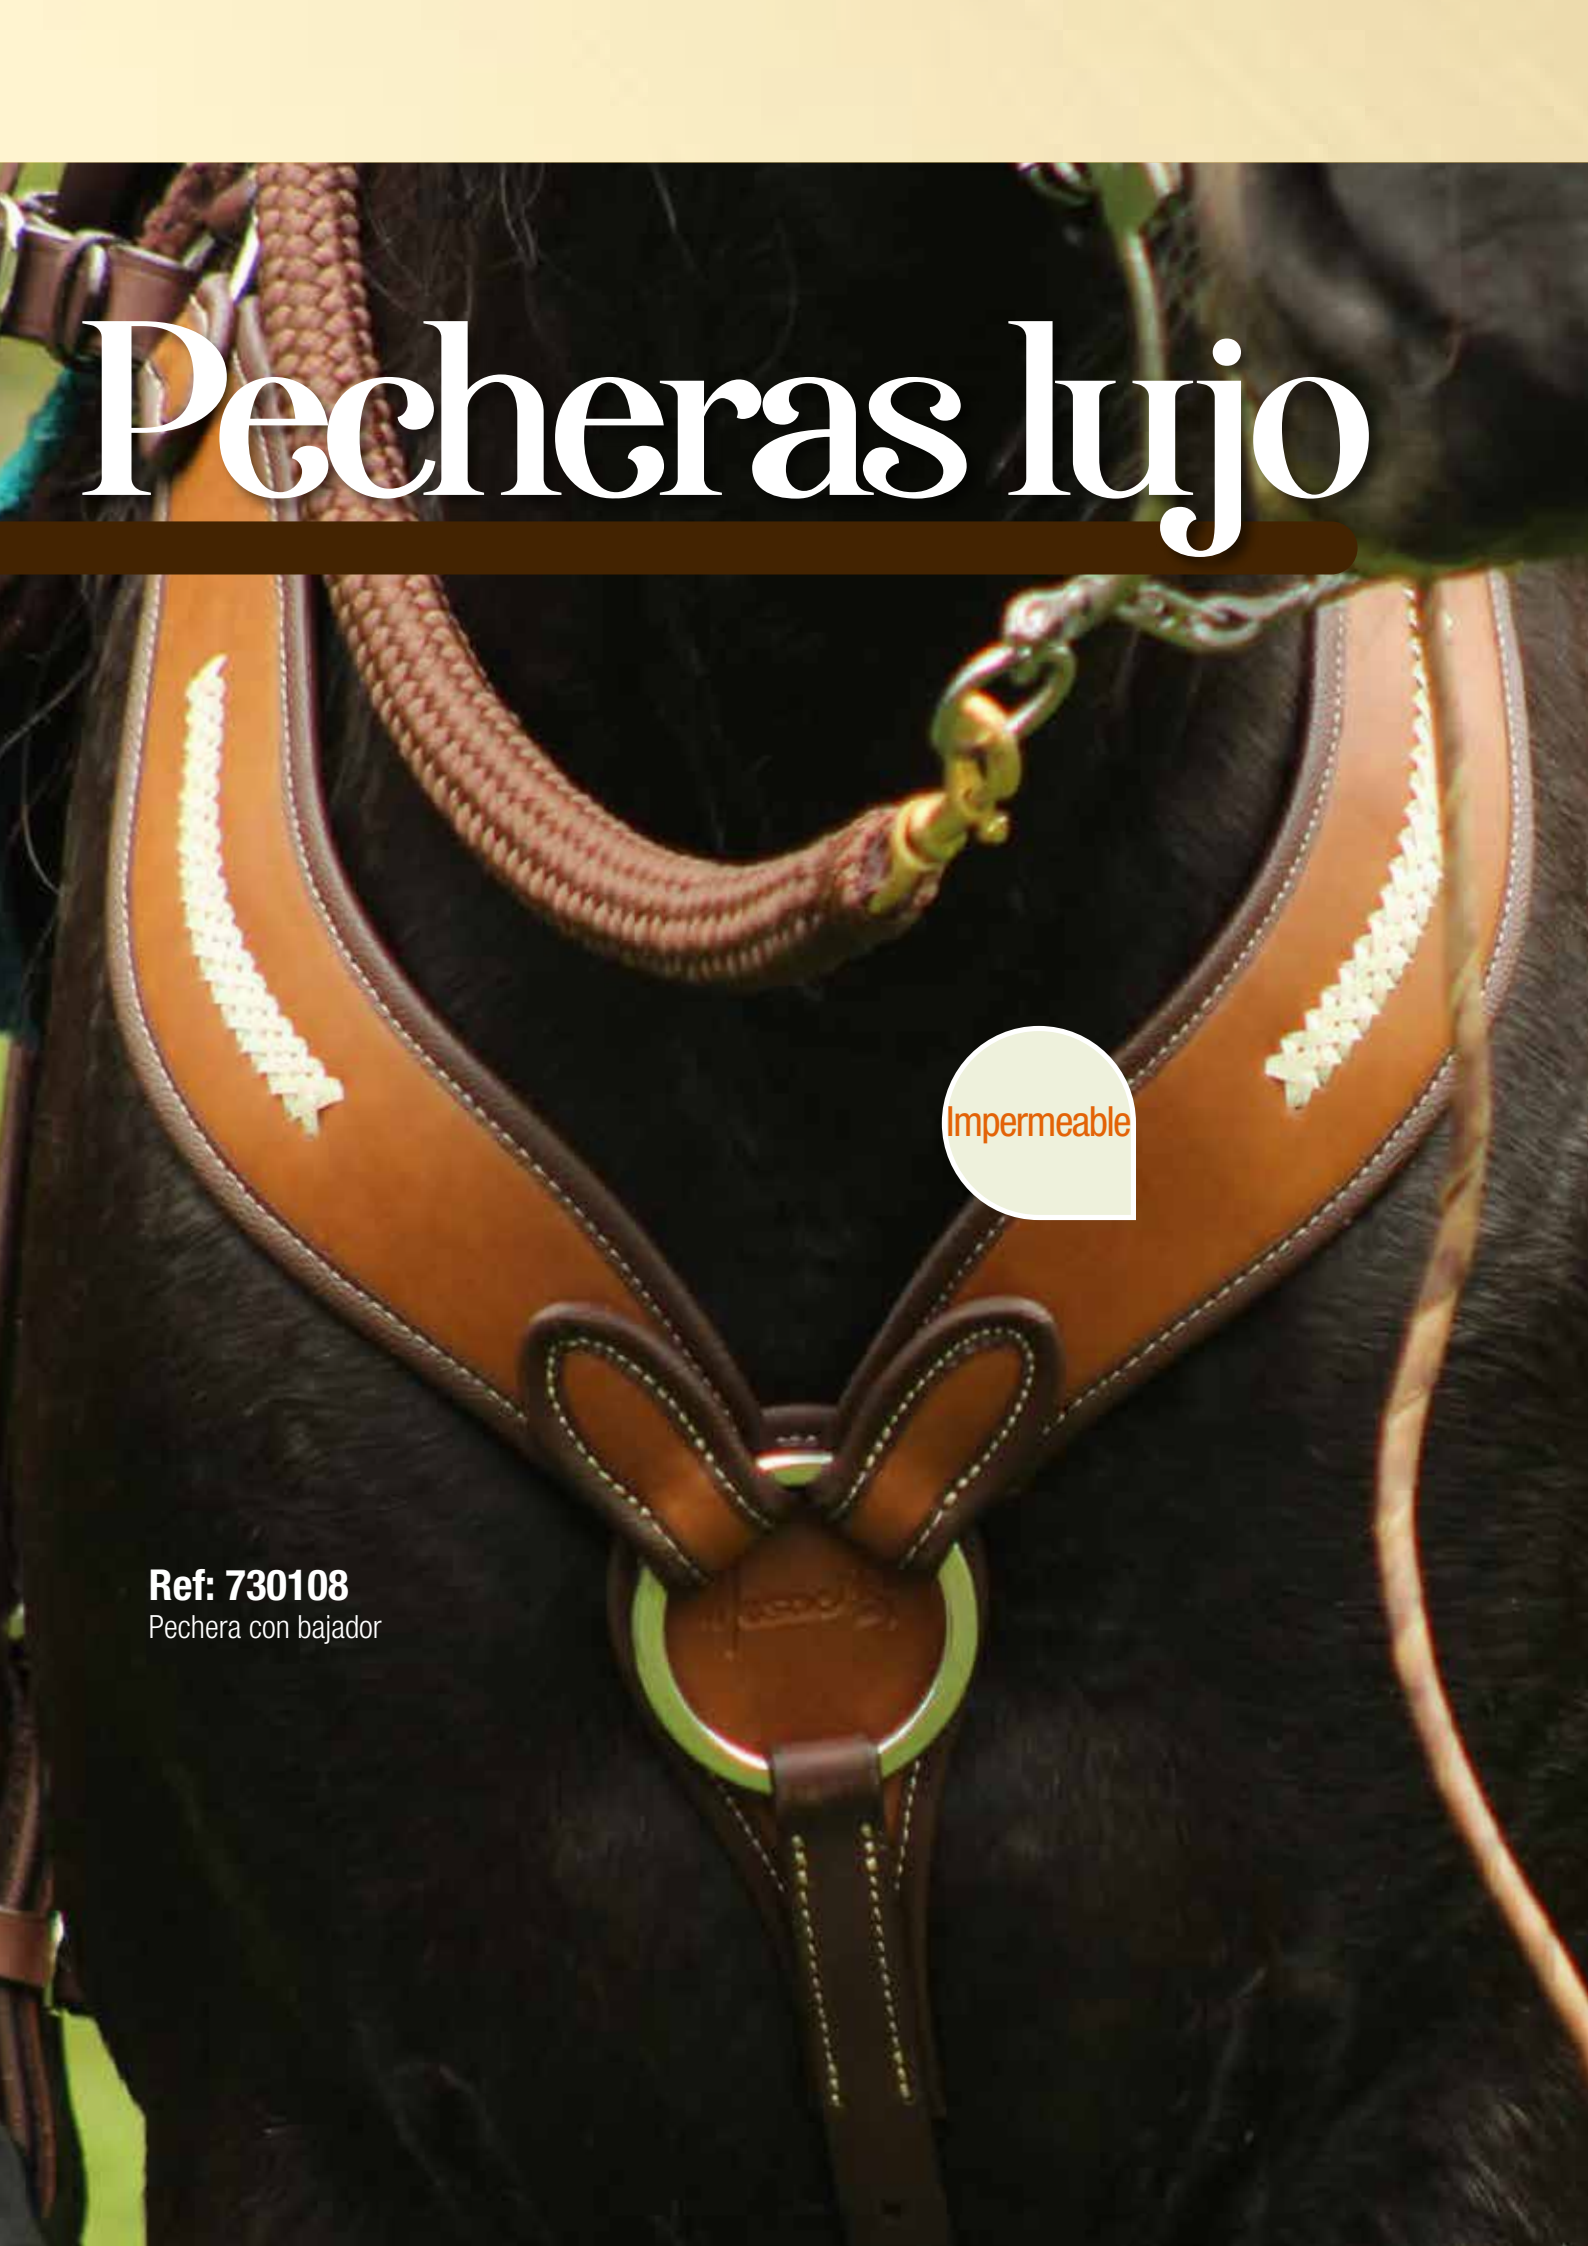

Pecheras lujo

Impermeable

Ref: 730108
Pechera con bajador